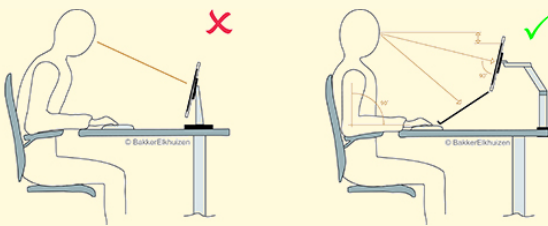

# Filex Galaxy Modular Dual

Flexibel instelbaar

De Filex Galaxy Modular Dual is geschikt voor twee schermen en zijn los van elkaar in te stellen.

Een perfecte uitlijning van beeldschermen is mogelijk dankzij deze individueel instelbare armen. De kijkhoek per scherm is naar wens instelbaar.

Te lage plaatsing van de monitor kan leiden tot een hogere nekspanning. Te hoog plaatsen (bovenkant moet zeker niet boven ooghoogte komen) kan eveneens tot problemen leiden. Wellicht nog belangrijker is de verstelbaarheid van de diepte waardoor altijd een optimale kijkafstand mogelijk is. Hierdoor wordt de informatie beter opgenomen en geeft de minste belasting voor de ogen. Deze optimale monitorpositie werkt stukken comfortabeler en verhoogt de productiviteit met 10% in vergelijking met een verkeerde positie (Sommerich et al, 1998).

### Kijkhoek

Stel de hoogte en diepte van het beeldscherm volledig traploos in met de gepatenteerde connector op de post. Door de 3 scharnierpunten van de 2 statische armen en de VESA kop kan het beeldscherm kantelen, roteren en draaien.