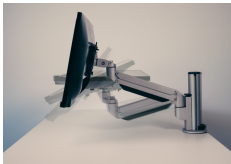

# Filex Galaxy Modular Dual

Flexibel instelbaar

De Filex Galaxy Modular Dual is geschikt voor twee schermen en zijn los van elkaar in te stellen.

Een perfecte uitlijning van beeldschermen is mogelijk dankzij deze individueel instelbare armen. De kijkhoek per scherm is naar wens instelbaar.

Te lage plaatsing van de monitor kan leiden tot een hogere nekspanning. Te hoog plaatsen (bovenkant moet zeker niet boven ooghoogte komen) kan eveneens tot problemen leiden. Wellicht nog belangrijker is de verstelbaarheid van de diepte waardoor altijd een optimale kijkafstand mogelijk is. Hierdoor wordt de informatie beter opgenomen en geeft de minste belasting voor de ogen. Deze optimale monitorpositie werkt stukken comfortabeler en verhoogt de productiviteit met 10% in vergelijking met een verkeerde positie (Sommerich et al, 1998).

## De nieuwste monitorarm van BakkerElkhuizen

Een ergonomische werkplek bevordert het comfort en de productiviteit van beeldschermwerkers. Monitorarmen zijn hier een belangrijk onderdeel van en creëren meer ruimte op uw werkplek en verbeteren uw werkhouding. De Filex Galaxy Modular Dual is volledig modulair zodat elke gewenste configuratie is te realiseren. Het gebruik van een monitorarm is belangrijk, want een optimale monitorpositie werkt stukken comfortabeler en verhoogt de productiviteit met 10% in vergelijking met een verkeerde positie (Sommerich et al, 1998).

### Kijkhoek

Stel de hoogte en diepte van het beeldscherm volledig traploos in met de gepatenteerde connector op de post. Door de 3 scharnierpunten van de 2 statische armen en de VESA kop kan het beeldscherm kantelen, roteren en draaien.