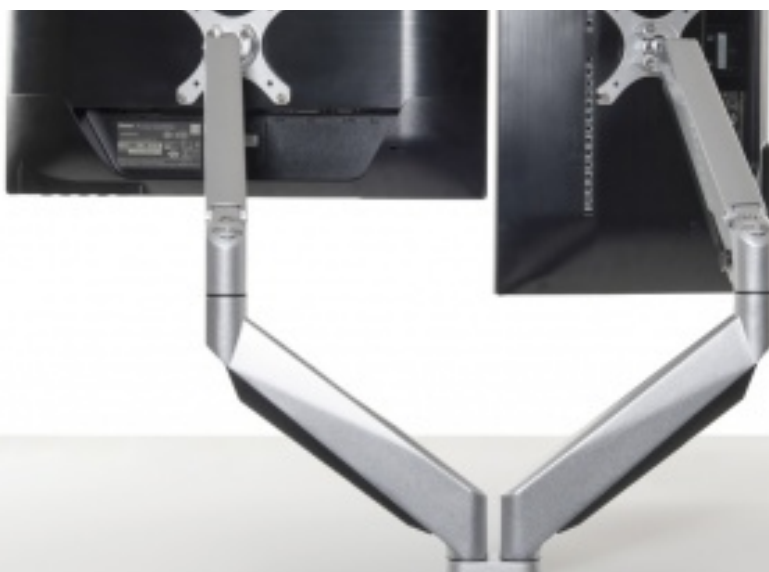

Smart Office Dual

"Flexibel, licht en eenvoudig te monteren"

 BAKKER ELKHUIZEN

Work Smart - Feel Good

Verbeter uw werkhouding met de juiste monitorpositie

Met de Smart Office Arm 12 verbetert uw werkhouding omdat u de monitor in de juiste positie kunt instellen. U heeft zo de juiste kijkhoogte en -afstand. En wordt uw nek minder belast.

Deze uitvoering heeft twee armen waaraan twee monitoren geplaatst kunnen worden.

We adviseren dat het beeldscherm vrij en gemakkelijk verstelbaar en kantelbaar is, zodat iedere gebruiker de hoogte aan kan passen.

[Lees verder online](#)

Multifunctioneel: geschikt voor bijna alle monitoren (2 t/m 9 kg).

Montage: een Clamp en een Bolt Through montage oplossing.

Layout: Kabelmanagement weggewerkt in de arm

Handig: in het voetstuk zitten een USBaansluiting en de audio-aansluitingen.

Flexibel: scherm kan plat, verticaal en horizontaal gebruikt worden.

Ergonomisch: werken op twee schermen.

Breedte	1085 mm
Hoogte	478 mm
Diepte	140 mm
Gewicht	5.5 kg
Artikelnummer	BNESO12