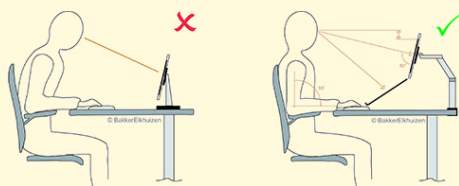

Smart Office Dual

"Flexibel, licht en eenvoudig te monteren"

 BAKKER ELKHUIZEN

Work Smart - Feel Good

Verbeter uw werkhouding met de juiste monitorpositie

Met de Smart Office Arm 12 verbetert uw werkhouding omdat u de monitor in de juiste positie kunt instellen. U heeft zo de juiste kijkhoogte en -afstand. En wordt uw nek minder belast.

Deze uitvoering heeft twee armen waaraan twee monitoren geplaatst kunnen worden.

We adviseren dat het beeldscherm vrij en gemakkelijk verstelbaar en kantelbaar is, zodat iedere gebruiker de hoogte aan kan passen.

[Lees verder online](#)

Multifunctioneel: geschikt voor bijna alle monitoren (2 t/m 9 kg).

Montage: een Clamp en een Bolt Through montage oplossing.

Layout: Kabelmanagement weggewerkt in de arm

Handig: in het voetstuk zitten een USBaansluiting en de audio-aansluitingen.

Flexibel: scherm kan plat, verticaal en horizontaal gebruikt worden.

Ergonomisch: werken op twee schermen.

Breedte	1085 mm
Hoogte	478 mm
Diepte	140 mm
Gewicht	5.5 kg
Artikelnummer	BNESO12