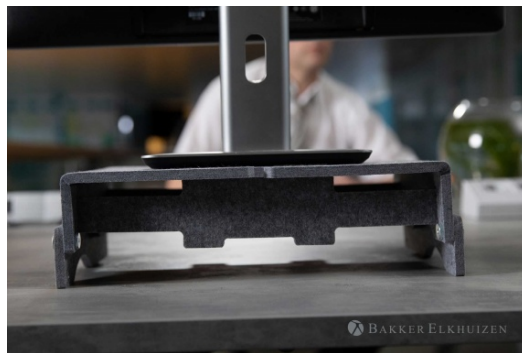

We adviseren dat het beeldscherm vrij en gemakkelijk verstelbaar en kantelbaar is, zodat iedere gebruiker de hoogte aan kan passen.

Circulariteit op kantoor, met onze monitorstandaard

BakkerElkhuizen gaat circulair. Met de Q-Riser 110 circulaire monitorstand hebben we ons eigen acrylaat product ook uitgevoerd in een duurzamere variant. Deze laphouder bestaat uit samengeperst materiaal van verwerkte plasticflessen. Door het hergebruiken van plastic flessen dragen we een steentje bij aan minder afval in de zee en op het land.

[Bekijk product online](#)

▶ [Online video bekijken](#)

De voordelen op een rij

Gerecycled materiaal

Onze Q-riser 110 Monitor Stand bestaat voor 60% uit gerecycled materiaal (3,9 gerecyclede petflessen), maar is volledig recyclebaar!

Op de juiste hoogte

Net als de traditionele Q-riser 110 is deze monitorstandaard ook instelbaar in verschillende hoogtes. Dus 2 verschillende hoogtes om uw beeldscherm in de juiste hoogte te zetten. Een optimale monitorpositie leidt tot minder ongemak en klachten aan de nek.