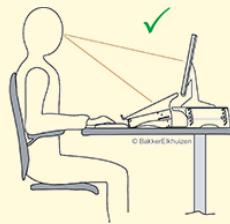

We adviseren dat het beeldscherm vrij en gemakkelijk verstelbaar en kantelbaar is, zodat iedere gebruiker de hoogte aan kan passen.

Circulariteit op kantoor, met onze monitorstandaard

BakkerElkhuizen gaat circulair. Met de Q-Riser 110 circulaire monitorstand hebben we ons eigen acrylaat product ook uitgevoerd in een duurzamere variant. Deze laphouder bestaat uit samengeperst materiaal van verwerkte plasticflessen. Door het hergebruiken van plastic flessen dragen we een steentje bij aan minder afval in de zee en op het land.

Op de juiste hoogte

Net als de traditionele Q-riser 110 is deze monitorstandaard ook instelbaar in verschillende hoogtes. Dus 2 verschillende hoogtes om uw beeldscherm in de juiste hoogte te zetten. Een optimale monitorpositie leidt tot minder ongemak en klachten aan de nek.