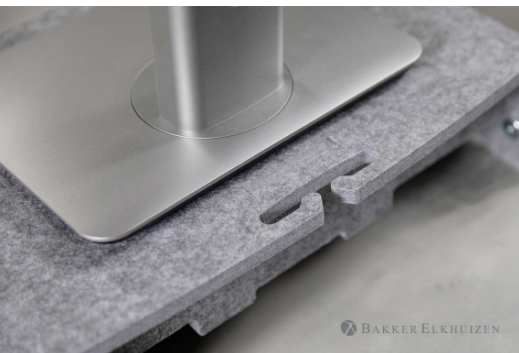

We adviseren dat het beeldscherm vrij en gemakkelijk verstelbaar en kantelbaar is, zodat iedere gebruiker de hoogte aan kan passen.

Circulariteit op kantoor, met onze monitorstandaard

BakkerElkhuizen gaat circulair. Met de Q-Riser 110 circulaire monitorstand hebben we ons eigen acrylaat product ook uitgevoerd in een duurzamere variant. Deze laphouder bestaat uit samengeperst materiaal van verwerkte plasticflessen. Door het hergebruiken van plastic flessen dragen we een steentje bij aan minder afval in de zee en op het land.

Op de juiste hoogte

Net als de traditionele Q-riser 110 is deze monitorstandaard ook instelbaar in verschillende hoogtes. Dus 2 verschillende hoogtes om uw beeldscherm in de juiste hoogte te zetten. Een optimale monitorpositie leidt tot minder ongemak en klachten aan de nek.