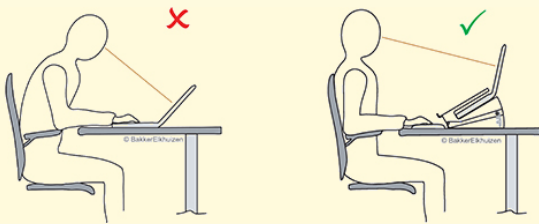

Stel jouw laptopscherm in op de juiste hoogte, hoek en afstand, zodat je automatisch een ergonomisch correcte houding aanneemt.

1. Afstand tussen jouw ogen en het scherm moet 50 cm-80 cm zijn (ongeveer een armlengte), afhankelijk van de grootte en resolutie van de monitor. Pas de afstand van jouw scherm aan.
2. De hoek van jouw gezichtslijn tot het midden van het scherm moet ongeveer  $-35^\circ$  zijn, dus pas ook de hoogte van jouw scherm aan.

### Extreem stabiel en makkelijk mee te nemen

De Ergo-Q 160 is geschikt voor vrijwel elk formaat laptop (tot 17 inch) en werkt ook voor tablets en mobiele schermen. Een snelle setup is gegarandeerd, met vijf niveaus voor de hoogte-instelling. Voortaan werk je in een gezondere houding met de Ergo-Q 160 laptopstandaard en til je je laptopscherm op tot de optimale hoogte en kijkhoek.