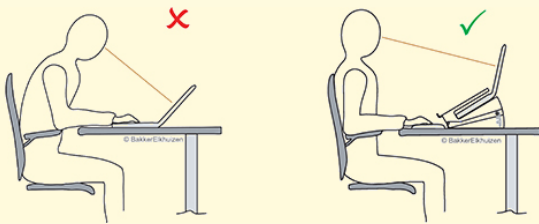

## FlexTop 170

Kwaliteit laptop standaard met een instapprijs.

De FlexTop 170 is een laptopstandaard voor het instapniveau en is speciaal ontworpen voor gebruik in ruimtes zoals thuis of het kantoor.

Plaats er lichtgewicht laptops tot 16 inch, tablets en mobiele schermen op.

Stel jouw laptopscherm in op de juiste hoogte, hoek en afstand, zodat je automatisch een ergonomisch correcte houding aanneemt.

1. Afstand tussen jouw ogen en het scherm moet 50 cm-80 cm zijn (ongeveer een armlengte), afhankelijk van de grootte en resolutie van de monitor. Pas de afstand van jouw scherm aan.
2. De hoek van jouw gezichtslijn tot het midden van het scherm moet ongeveer  $-35^\circ$  zijn, dus pas ook de hoogte van jouw scherm aan.

### Kwaliteit laptop standaard voor een instapprijs.

De flexibele hoogteverstelling zorgt voor een eenvoudige en snelle setup van jouw laptop in een van de zeven hoogtes. De antislipvoetjes voor een stevige standaard en een schuimrubberen voering om jouw apparaat tegen krassen te beschermen, maken de kenmerken van de FlexTop 170 compleet. Stel jouw laptopscherm in op de optimale hoogte en kijkhoek met de FlexTop 170. Meer visueel comfort, een betere houding en het beste comfort voor je wanneer je aan de computer werkt.

### Gemakkelijk op te zetten.

Je hoeft alleen de flexibele hoogteverstelling los te maken van de magnetische vergrendeling aan de onderkant. Kies vervolgens een van de zeven hoogtes en stel jouw persoonlijke optimale hoogte in tussen 110 mm en 225 mm.