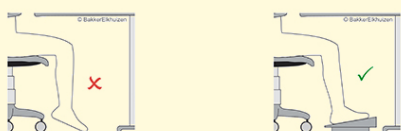

# Basic 952

Ergonomische voetensteun met voetbediening

 BAKKER ELKHUIZEN

*Work Smart - Feel Good*

## Comfortabel werken, van top tot teen

De ergonomische voetensteun Basic 952 stelt u met uw voet in en draagt zo bij aan een comfortabele en gezonde werkhouding. Met deze voetensteun voorkomt u dat uw benen afhangen.

De voetensteun helpt bij het aannemen van een goede zithouding tijdens beeldschermwerk.

Een voetensteun voorkomt dat bloedvaten in de benen afgekneld worden en draagt bij aan een betere werkhouding.

**Ergonomisch:** groot insteltraject (60-270 mm) en instelbare hellingshoek steunvlak.

**Comfortabel:** luxe uitvoering met anti-slip voetplaat (420 x 315 mm).

**Bediening:** traploos verstelbaar met voet.

<b>Breedte</b>	420 mm
<b>Hoogte</b>	80 mm
<b>Diepte</b>	320 mm
<b>Gewicht</b>	5.9 kg
<b>Artikelnummer</b>	BNEFRB952