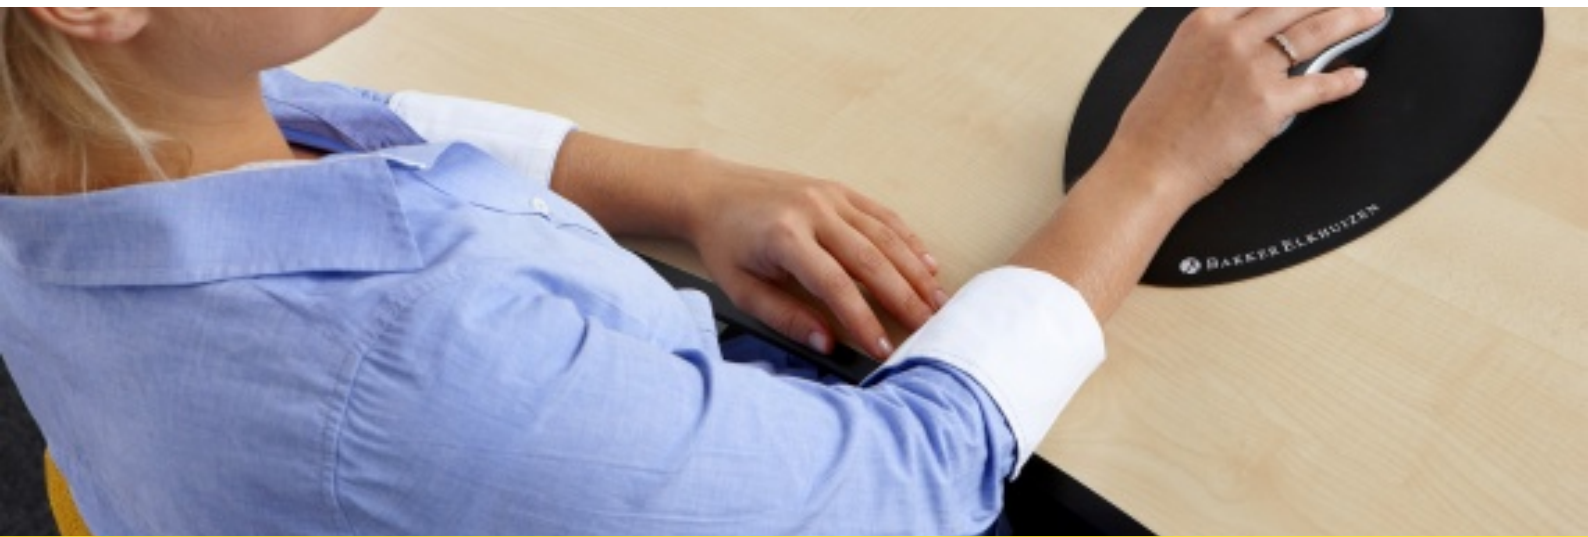

The Egg Ergo Mouse Pad

ergonomische muismat

 BAKKER ELKHUIZEN

Work Smart - Feel Good

Nooit meer een koude muishand!

The Egg Ergo Mouse Pad is een ergonomische muismat met een uniek eivormig ontwerp. Dit eivormig ontwerp is namelijk het natuurlijke muispatroon van een beeldschermwerker.

De muis blijft goed liggen door de rubberen ondergrond van de muismat. U beweegt de muis dan ook snel en soepel waardoor uw productiviteit hoog blijft.

Tijdens het werken met toetsenbord en muis is het belangrijk dat de arm voldoende ondersteund wordt. Dit kan door het gebruik maken van een goede armlegger aan de bureaustoel, maar ook door gebruik te maken van een losse armsteun. Dit verlaagt de spierspanning in arm en schouder en bevordert het comfort. Een polssteun helpt bij het in een rechte positie houden van de pols tijdens het typen en kan gebruikt worden om tussendoor even uit te rusten.

[Lees verder online](#)

Unieke vorm: de ei-vorm volgt het natuurlijke muispatroon.

Hygiënisch: anti-bacterieel materiaal.

Comfortabel: voelt warm aan voor de handen, voorkomt klachten.

Productief: zorgt ervoor dat de muis soepel en snel over de ondergrond glijdt.