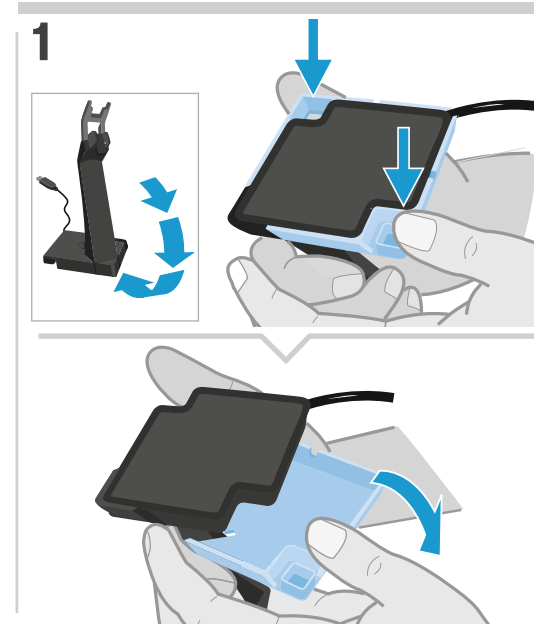

SENNHEISER

CH 30

Headset charger

BC

EN Quick Guide

DE Kurzanleitung

FR Guide express

IT Guida rapida

ES Guía rápida

PT Guia Rápido

NL Mini handleiding

EL Σύντομες οδηγίες

DA Kvikvejledning

Package contents | Lieferumfang | Contenu de la boîte |
Contenuti della confezione | Contenido del embalaje |
Conteúdo da embalagem | Inhoud verpakking | Περιεχόμενα
συσκευασίας | Pakkens indhold

Accessories | Erhältliches Zubehör | Accessoires |
Accessori | Accesorios | Acessórios | Accessoires |
Αξεσουάρ | Tilbehør

Power supply unit | Steckernetzteil |
Unité d'alimentation | Unità di alimentazione | Unidad
de alimentación | Unidade de fonte de alimentação |
Netstromadapter | Μονάδα τροφοδοτικού |
Strømforsyning

Multi USB Power Source MCH 7 | MCH 7
Multi-USB-Ladestation | Alimentazione multi-USB MCH 7 |
Multi-USB-Ladestation | Alimentazione multi-USB MCH 7 |
Fuente de alimentación Multi USB MCH 7 | Fonte de
alimentação multi-USB MCH 7 | Multi USB-voeding
MCH 7 | Πηγή ισχύος MCH 7 πολλαπλών USB |
USB-multistrømforsyningen MCH 7

Adapting the cable routing | Kabelführung anpassen | Adapter le passage du câble |
Adattamento dell'instradamento del cavo | Adaptación de ruta del cable | Adaptar a passagem do cabo |
Loop bekabeling aanpassen | Προσαρμογή της δρομολόγησης καλωδίων | Tilpasning af kabelføringen

Detailed information | Ausführliche Informationen |
Informations détaillées | Informazioni dettagliate |
Información detallada | Informação detalhada |
Gedetailleerde informatie | Λεπτομερείς πληροφορίες |
Detaljeret information