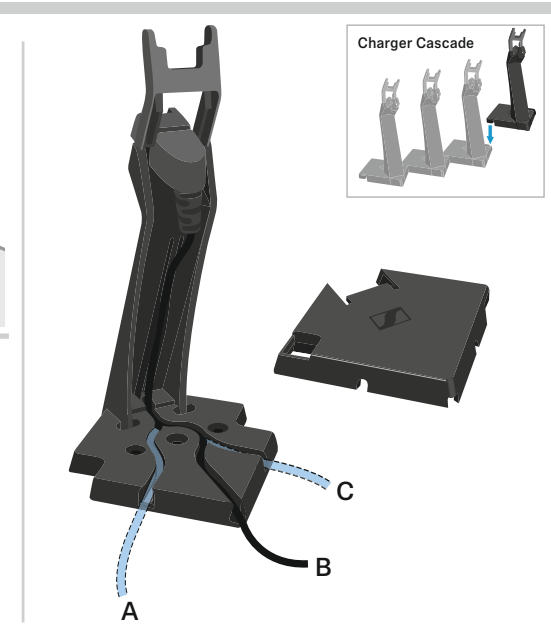

SENNHEISER

CH 30

Headset charger

BC

EN Quick Guide

DE Kurzanleitung

FR Guide express

IT Guida rapida

ES Guía rápida

PT Guia Rápido

NL Mini handleiding

EL Σύντομες οδηγίες

DA Kvikvejledning

Package contents | Lieferumfang | Contenu de la boîte |
Contenuti della confezione | Contenido del embalaje |
Conteúdo da embalagem | Inhoud verpakking | Περιεχόμενα
συσκευασίας | Pakkens indhold

Accessories | Erhältliches Zubehör | Accessoires |
Accessori | Accesorios | Acessórios | Accessoires |
Αξεσουάρ | Tilbehør

Power supply unit | Steckernetzteil |
Unité d'alimentation | Unità di alimentazione | Unidad
de alimentación | Unidade de fonte de alimentação |
Netstromadapter | Μονάδα τροφοδοτικού |
Strømforsyning

Multi USB Power Source MCH 7 | MCH 7
Multi-USB-Ladestation | Alimentazione multi-USB MCH 7 |
Multi-USB-Ladestation | Alimentazione multi-USB MCH 7 |
Fuente de alimentación Multi USB MCH 7 | Fonte de
alimentação multi-USB MCH 7 | Multi USB-voeding
MCH 7 | Πηγή ισχύος MCH 7 πολλαπλών USB |
USB-multistrømforsyningen MCH 7

Adapting the cable routing | Kabelführung anpassen | Adapter le passage du câble |
Adattamento dell'instradamento del cavo | Adaptación de ruta del cable | Adaptar a passagem do cabo |
Loop bekabeling aanpassen | Προσαρμογή της δρομολόγησης καλωδίων | Tilpasning af kabelføringen

Detailed information | Ausführliche Informationen |
Informations détaillées | Informazioni dettagliate |
Información detallada | Informação detalhada |
Gedetailleerde informatie | Λεπτομερείς πληροφορίες |
Detaljeret information