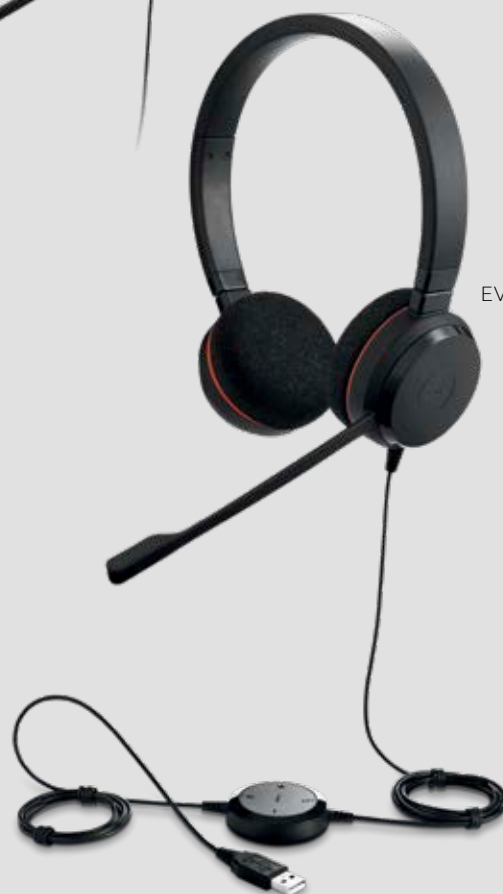

Flexibele plug-and-play connectiviteit

Werkt direct uit de verpakking. Om het product te installeren, sluit u het simpelweg aan op de USB-poort op uw computer. Keuze uit twee versies: USB-A en USB-C

De hele dag comfortabel (Evolve 20SE)

Gebouwd voor stijl en comfort, met zachte oorkussentjes van imitatieleer. Met de verstelbare hoofdband kunt u hem perfect passend krijgen.

Maakt verbinding met*:

* Afhankelijk van apparaat

EVOLVE 20 SE

EVOLVE 20

VERBINDING MAKEN

Steek de Evolve20/20SE in een vrije USB-poort van uw computer. Keuze uit twee versies: USB-A en USB-C

Steek de Evolve20/20SE in een USB-A- of een USB-C-poort van uw mobiele apparaten*

GEbruIKSINSTRUCTIES - GESPREKSAFHANDELING