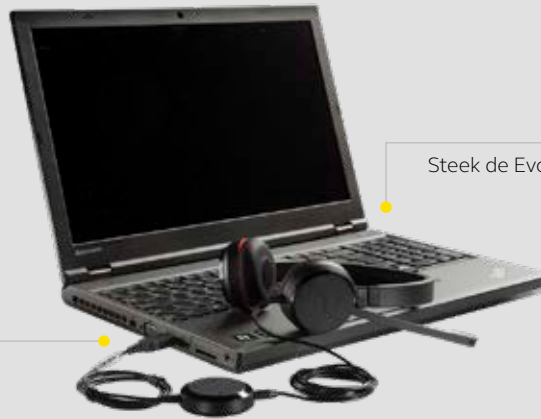

Heldere gesprekken voor meer efficiëntie

Professionele basisheadset met eenvoudige gespreksafhandeling en een geweldige geluidskwaliteit voor gesprekken en muziek.

Eenvoudig beheer van gesprekken

U heeft eenvoudig toegang tot de meest gebruikte functies, zoals volume en mute. U kunt ook snel en gemakkelijk oproepen beantwoorden en beëindigen door middel van de bedieningstoetsen.

Flexibele plug-and-play connectiviteit

Werkt direct uit de verpakking. Om het product te installeren, sluit u het simpelweg aan op de USB-poort op uw computer. Keuze uit twee versies: USB-A en USB-C

De hele dag comfortabel (Evolve 20SE)

Gebouwd voor stijl en comfort, met zachte oorkussentjes van imitatieleer. Met de verstelbare hoofdband kunt u hem perfect passend krijgen.

Maakt verbinding met*:

* Afhankelijk van apparaat

EVOLVE 20 SE

EVOLVE 20

VERBINDING MAKEN

Steek de Evolve20/20SE in een vrije USB-poort van uw computer. Keuze uit twee versies: USB-A en USB-C

Steek de Evolve20/20SE in een USB-A- of een USB-C-poort van uw mobiele apparaten*

GEbruIKSINSTRUCTIES - GESPREKSAFHANDELING