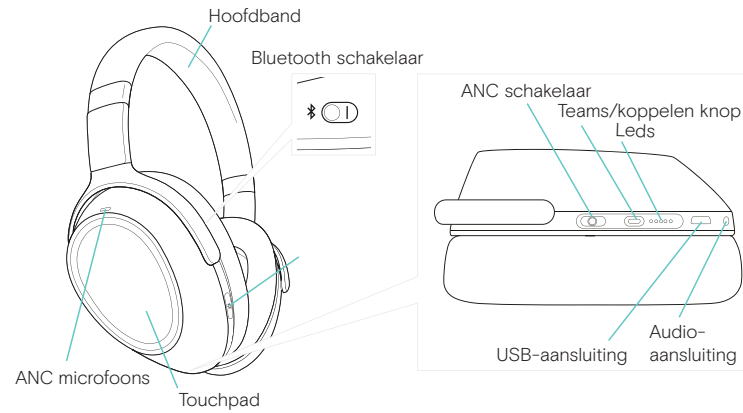

Zo gebruikt u de ADAPT 600

De headset aan- of uitzetten