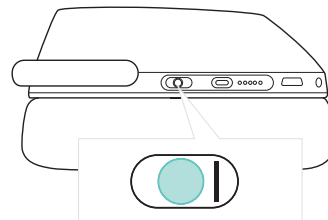

## De headset aan- of uitzetten

Schakelt de headset in.

Schakelt de headset uit

## ANC schakelaar

Schakelt de ANC Maximum modus in

Schakelt de Adaptive ANC modus in; instelbaar via de EPOS Connect app

Schakelt ANC uit