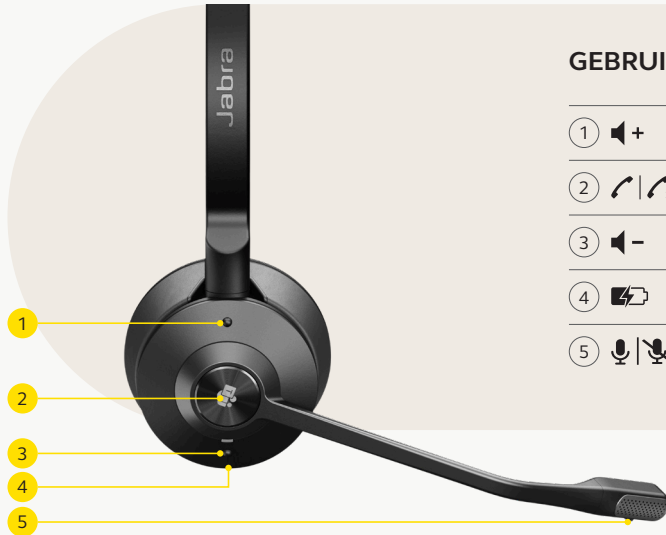

KEUZE UIT DRAAGSTIJLEN

Keuze uit stereo-, mono- en convertible varianten

GEBRUIK

1. 1 Druk 1x
2. 2 Druk 1x
3. 3 Druk 1x
4. 4 Oplaadpoort
5. 5 1x indrukken tijdens een gesprek