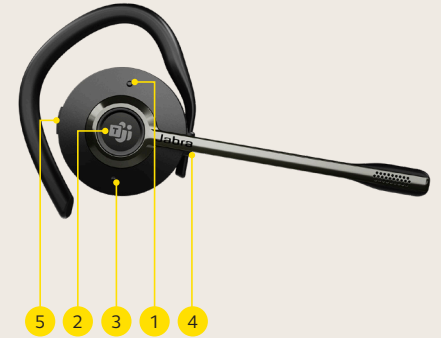

Voor meer informatie kunt u terecht bij jabra.com/help/engage55

KENMERKEN

VOORDELEN

Connectiviteit	Computer Enkele connectiviteit Apparaten koppelen	Jabra Link 400 DECT adapter met USB-A of USB-C. Groot, veilig bereik tot 150 meter vanaf uw computer Aansluiten op uw computer Koppel één headset aan uw computer. U kunt tot 3 extra headsets koppelen in conferentiegesprekken
Audio	Microfoon Speakers Sidetone Stereogeluid	Dubbele microfoon – ECM uni-directional en analog MEMS-systeem (stereo/mono) ECM uni-directional microfoon (convertible) Professionele kwaliteit voor uitzonderlijk heldere spraak Yes Ja - alleen stereomodel
Beveiliging	DECT beveiligingsniveau C	Gebruikt FIPS 140-2 algoritmen om de beveiligingsnormen van DECT Security Step C te overtreffen
Gebruiksgemak	Oplaadbare batterij In gesprek-lampje Eenvoudig opladen Optionele oplaadhouder Oproepbeheer	Tot 13 uur batterijduur voor stereo/mono, tot 9 uur voor convertible. Reservebatterij verkrijgbaar als accessoire voor stereo/mono Het in gesprek-lampje laat anderen weten dat u niet gestoord wilt worden Oplaadkabel meegeleverd Eenvoudig opladen en docken met de optionele oplaadstandaard Oproepen beantwoorden/weigeren; speakervolume hoger/lager; dempen
Comfort en welzijn	Oorkussentjes Lichtgewicht Gehoorscherming	Niet-klemmende, zachte kunstleren oorkussentjes houden uw oren koel en comfortabel, de hele dag Stereo 83 g, mono 57 g, convertible 21 g SafeTone™ 2.0 (met PeakStop™, intelligente bescherming tegen akoestische schok, normalisatie van het spraakniveau en IntelliTone™ 2.0)
Software-integratie	Apparaatbeheer en firmware-upgrades	Gebruik Jabra Xpress en Jabra Direct voor beheer en configuratie
Varianten	UC- en MS-versies Draagstijlen	Keuze uit UC- of Microsoft Teams-versies Stereo, mono en convertible. Convertible wordt geleverd met oorhaak nekband en hoofdband
Certificeringen		Gecertificeerd voor Microsoft Teams. Voldoet aan de Premium Microphone for Open Office-standaard (stereo- en mono-variant)