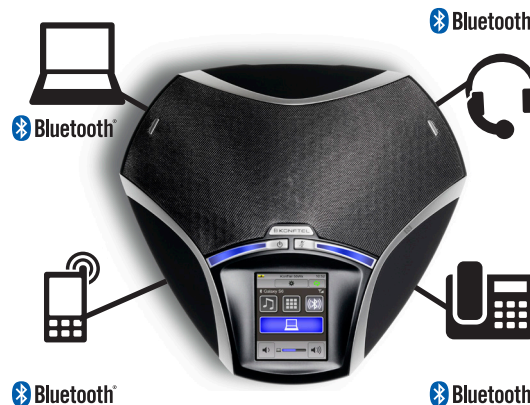

SITUATIE	AANSLUITING
<p>< 12 MENSEN</p> <p>< 20 MENSEN*</p> <p>* UITBREIDINGS-MICROFOONS AANBEVOLEN</p>	* VOIP ** <p>* ADAPTER VOOR VASTE TELEFOON (OPTIONEEL ACCESSOIRE) OF USB-KABEL</p> <p>** MOBIELSNOER (OPTIONEEL ACCESSOIRE)</p>

Aansluitingen

VoIP en webvergaderingen

USB of draadloze verbinding via Bluetooth® met pc's voor IP-gesprekken en webvergaderdiensten. UC-integratie met Microsoft Lync/Skype for Business, Cisco Jabber en Avaya.

Mobiele telefoon en tablet

De Konftel 55Wx beschikt over Bluetooth® en maakt draadloos verbinding met andere Bluetooth®-apparaten. Voor de populairste telefoons zijn mobsnoeren als accessoire verkrijgbaar.