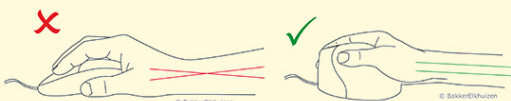

Evoluent 4

Een ergonomische verticale muis

 BAKKER ELKHUIZEN

Work Smart - Feel Good

Voorkom pols en schouderklachten met deze verticale muis

De meest gebruikte accessoire bij het werken met een computer of laptop is nog altijd de muis. Een goede, ergonomische muis is dan van wezenlijk belang.

De Evoluent 4 is een zogenaamde verticale muis. Zo'n muis wordt in een hand schud houding vastgehouden. In deze houding buigt de pols minder opzij en draait de onderarm minder.

Door de 'hand schud' houding van verticale muizen buigt de pols minder opzij en hoeft de onderarm minder naar binnen te draaien (Schmid et al., 2015). Hierdoor is de spieractiviteit in de onderarm lager dan bij een standaardmuis (Quemelo & Vieira, 2013).

[Lees verder online](#)

Ergonomisch: goede houding arm en pols.

Motoriek: sluit aan bij de fijne motoriek. Hij werkt snel en zéér nauwkeurig.

Uniek: u bent aan deze muis snel gewend en merkt gelijk de voordelen.

Grip: de Evoluent 4 heeft een verbeterde grip. Hierdoor heeft u meer comfort voor duim en pink dan bij een standaard muis.

Eenvoudig: u kunt gelijk en op een makkelijke manier de cursorsnelheid aanpassen.